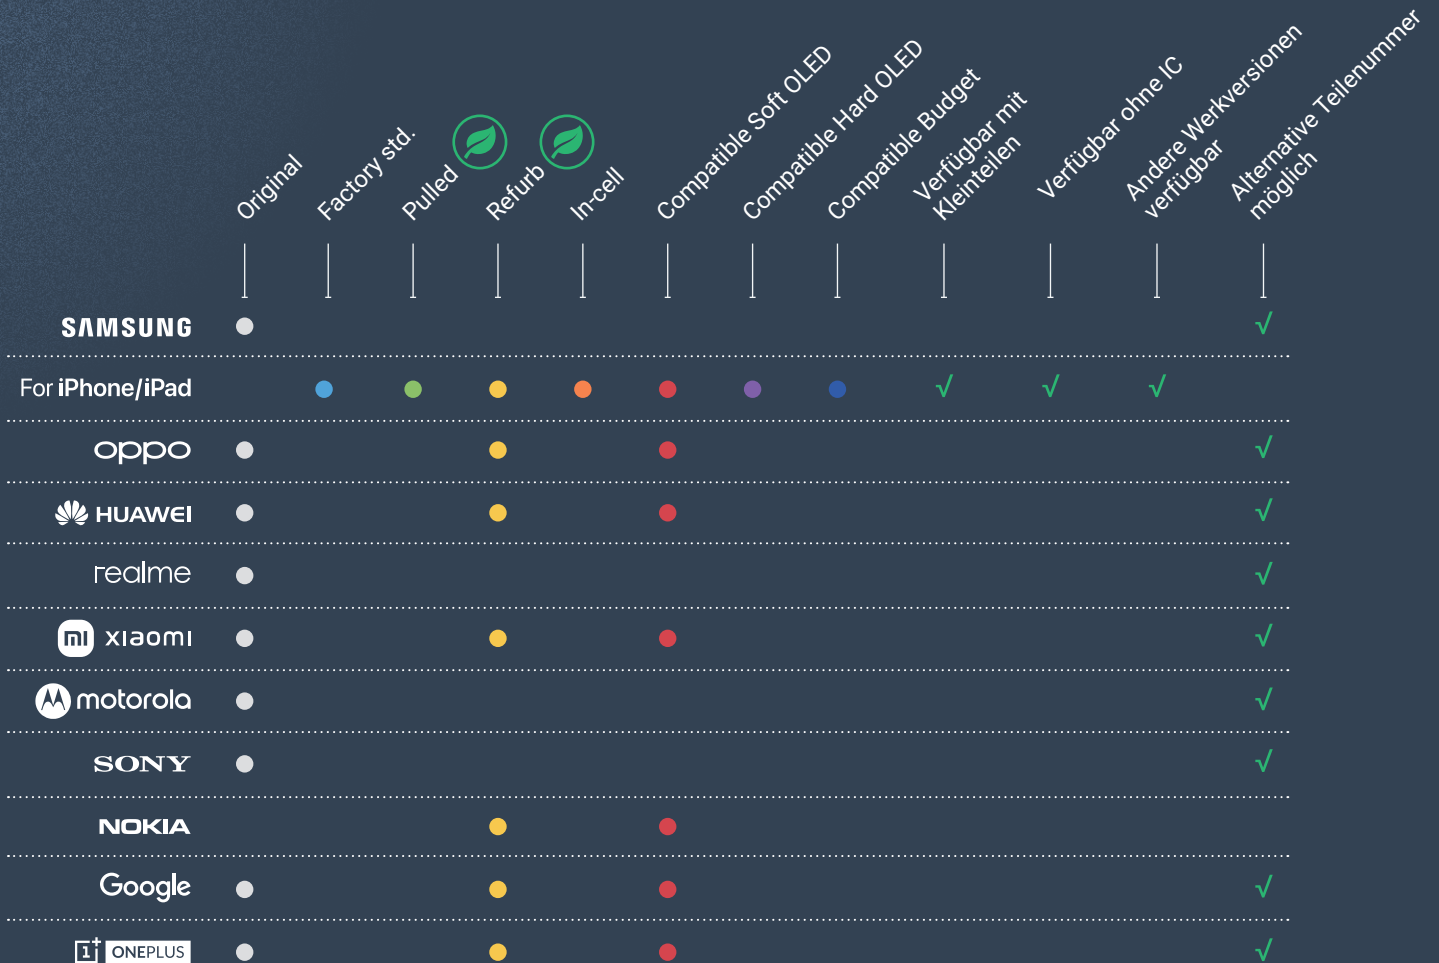

Übersicht der Displayqualitäten

Nachhaltige Wahl – spart CO²

Bianca Cornelissen - Einkaufsleiter

“Wir liefern Teile von bestmöglicher Qualität, wie du es von uns gewohnt bist. Neben 'Original' bieten wir immer häufiger eine alternative Wahl an, am liebsten so nachhaltig wie möglich!”

mobile repair starts **here.**

mobileparts [.shop](#)

mobile repair starts **here.**